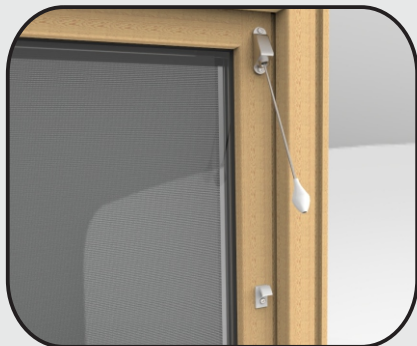

## Tetninger

Luft og fukt-tetning mot vegg, sikrer maximal levetid på vindu og produkt.

## Lett betjening

Mini Screen® er utrolig lett å betjene, perfekt utveksling i snorsystemet.

## Solid, kompakt og enkel.

Monteres direkte på ramme/karm, og du beholder alle vinduets funksjoner. Tundra Mini Screen® har en levetid på linje med vinduet den er montert på.

## Værbestandig

Alle plastdeler har innebygget UV-filter og tåler frost. Dette er Norges eldste og mest utprøvde screenprodukt