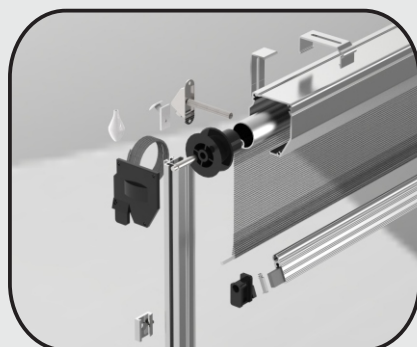

## Lett betjening

Mini Screen® er utrolig lett å betjene, perfekt utveksling i snorsystemet.

## Solid, kompakt og enkel.

Monteres direkte på ramme/karm, og du beholder alle vinduets funksjoner. Tundra Mini Screen® har en levetid på linje med vinduet den er montert på.

## Værbestandig

Alle plastdeler har innebygget UV-filter og tåler frost. Dette er Norges eldste og mest utprøvde screenprodukt