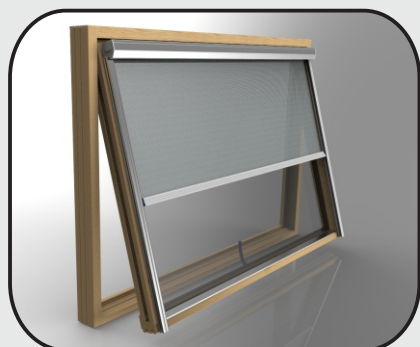

## Tetninger

Luft og fukt-tetning mot vegg, sikrer maximal levetid på vindu og produkt.

## Lett betjening

Mini Screen® er utrolig lett å betjene, perfekt utveksling i snorsystemet.

## Solid, kompakt og enkel.

Monteres direkte på ramme/karm, og du beholder alle vinduets funksjoner. Tundra Mini Screen® har en levetid på linje med vinduet den er montert på.

## Værbestandig

Alle plastdeler har innebygget UV-filter og tåler frost. Dette er Norges eldste og mest utprøvde screenprodukt