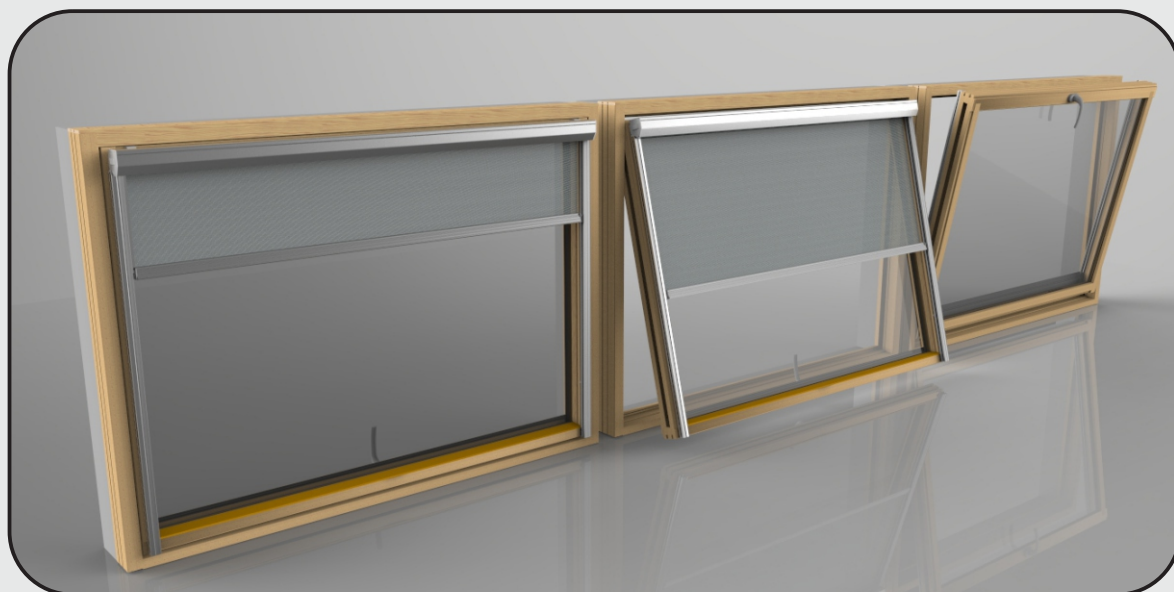

## Tetninger

Luft og fukt-tetning mot vegg, sikrer maximal levetid på vindu og produkt.

## Lett betjening

Mini Screen® er utrolig lett å betjene, perfekt utveksling i snorsystemet.

## Solid, kompakt og enkel.

Monteres direkte på ramme/karm, og du beholder alle vinduets funksjoner. Tundra Mini Screen® har en levetid på linje med vinduet den er montert på.

## Værbestandig

Alle plastdeler har innebygget UV-filter og tåler frost. Dette er Norges eldste og mest utprøvde screenprodukt