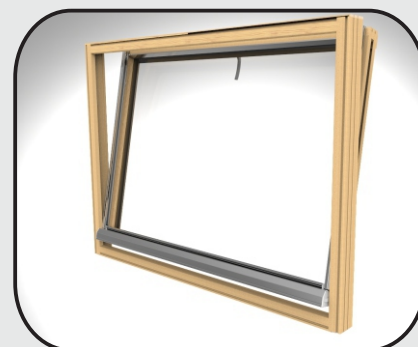

## Lett betjening

Mini Screen® er utrolig lett å betjene, perfekt utveksling i snorsystemet.

## Solid, kompakt og enkel.

Monteres direkte på ramme/karm, og du beholder alle vinduets funksjoner. Tundra Mini Screen® har en levetid på linje med vinduet den er montert på.

## Markedets mest kompakte

Her viser Tundra vei. Tundra Mini Screen er markedets minste screenprodukt.

## Værbestandig

Alle plastdeler har innebygget UV-filter og tåler frost. Dette er Norges eldste og mest utprøvde screenprodukt