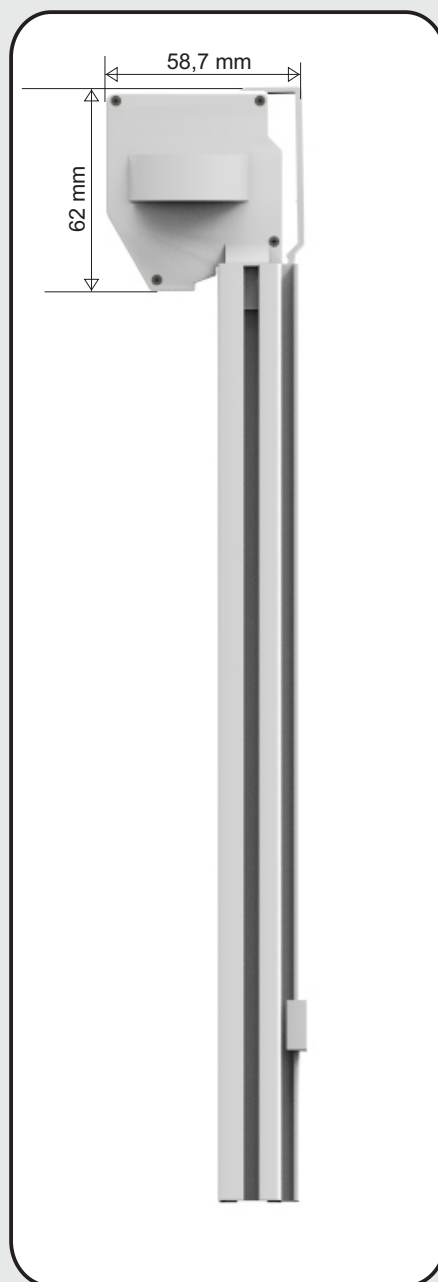

## Solid, kompakt og enkel.

Monteres direkte på ramme/karm, og du beholder alle vinduets funksjoner. Tundra Mini Screen® har en levetid på linje med vinduet den er montert på.

## Vaskeposisjon

Vinduet vendes og vaskes på vanlig måte. Produktet kan også monteres fra innsiden i høye bygg.

**TUNDRA**  
SCREEN SYSTEM®

## Markedets minste utvendige solskjermingsprodukt

<b>Max Bredder :</b>	2000 mm
<b>Max Høyde :</b>	2000 mm
<b>Kassett b x h :</b>	54 x 60 mm
<b>Kassett og beslag b x h :</b>	58,7 x 62 mm
<b>Høyde Kassett + Underlist</b>	87 mm
<b>Sideskinne b x h :</b>	27 x 28 mm
<b>Vekt Underlist og stål</b>	1,6 kg /m
<b>Vekt i underlist</b>	Flattstål 5 x 15 mm.
<b>Korrosjonsbehandling:</b>	Sinkprimet og forseglet
<b>Skruer / Festemateriell:</b>	Syrefast
<b>Profiler:</b>	Ekstrudert aluminium
<b>Endeløkk:</b>	POM
<b>Plastmaterialer :</b>	PC/ASA - POM - PA6
<b>Anodisering Natur :</b>	15 - 20 µm
<b>HM-Lakk :</b>	30µm Elektroforetisk
<b>Pulverlakkering RAL :</b>	80 - 120µm
<b>Motorisering / Automatikk :</b>	Kun manuell
<b>Dukprodusent:</b>	Ferrari / Frankrike
<b>Konstruksjon:</b>	Soltis Precontraint
<b>Dukbase:</b>	Fiber av polyester
<b>Overflate:</b>	Smussavvisende PVC
<b>Farveutvalg NCS:</b>	46 forskjellige farger.
<b>Flammehemming:</b>	B1 / M1
<b>Varmeavvisning:</b>	Opp til 95%
<b>Temperaturområder - Drift:</b>	-35 til +55 C
<b>Vindlast (størrelse-relatert):</b>	15 m/sek