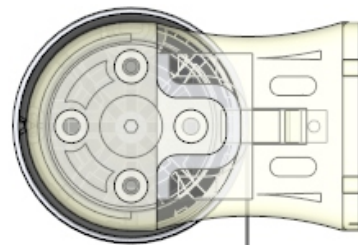

### Beslagstørrelse

<b>Fotavtrykk</b>	50 x 29 mm
<b>Besl. lengde fra vegg til senter rør</b>	54 mm
<b>Rørdiameter</b>	54 mm

\*1. Duktyper som ikke kan sveises har høydebegrensninger